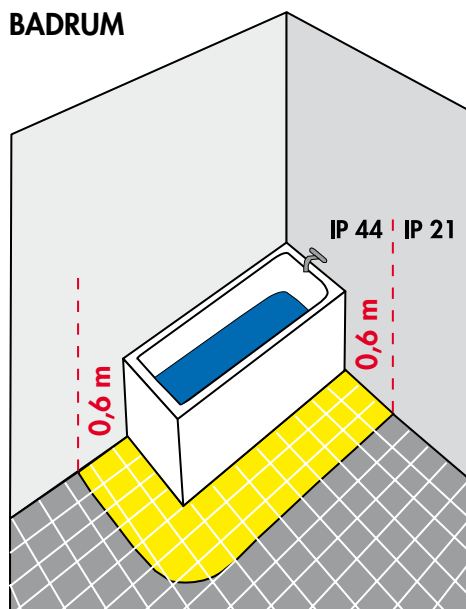

Får installeras i torra utrymmen.

IP 21 Droppskyddad 

Får installeras i torra och fuktiga utrymmen.

I badrum och duschrum utanför rödmarkerat "sköjtätt" område enl. figur. Även i garage med tappställe för vatten och golvsbrunn.

IP 44 Sköljtät 

Får installeras i våta utrymmen.

I badrum och duschrum inom rödmarkerat "sköljtätt" område enl. figur.

BADRUM

DUSCHRUM

Tego Kundtjänst 0418-45 58 20

TEGO SYSTEM AB, Box 43, SE-261 22 Landskrona, Tel +46 (0)418 - 45 58 00, Fax +46 (0)418 - 45 58 01
info@tego.se, www.tego.se