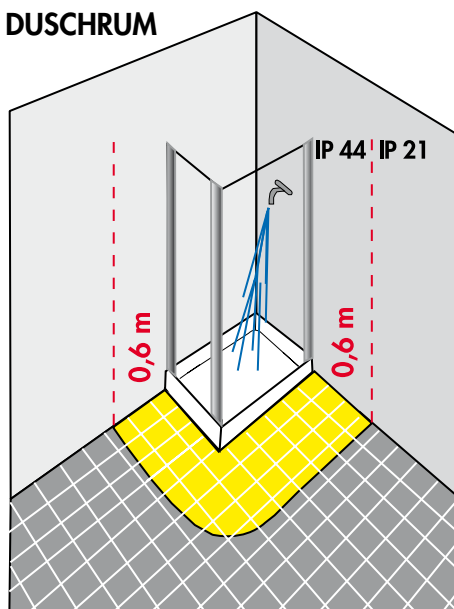

Får installeras i torra utrymmen.

IP 21 Droppskyddad 

Får installeras i torra och fuktiga utrymmen.

I badrum och duschrum utanför rödmarkerat "sköjtätt" område enl. figur. Även i garage med tappställe för vatten och golvsbrunn.

IP 44 Sköljtät 

Får installeras i våta utrymmen.

I badrum och duschrum inom rödmarkerat "sköljtätt" område enl. figur.

BADRUM

DUSCHRUM

Tego Kundtjänst 0418-45 58 20

TEGO SYSTEM AB, Box 43, SE-261 22 Landskrona, Tel +46 (0)418 - 45 58 00, Fax +46 (0)418 - 45 58 01
info@tego.se, www.tego.se