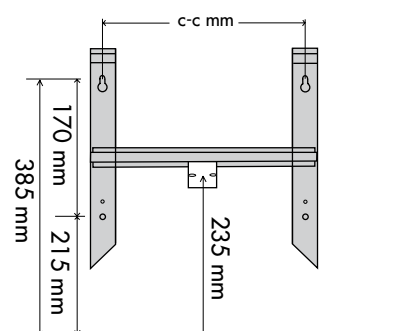

ROUNDLINE

Uppsättning - mått

Väggfäste till 200 mm hög radiator

Väggfäste till 400 mm hög radiator

	Watt	Höjd	Längd	Volt	c-c mm
Roundline Normaltempererad IP 21	400	200	638	230	300
	400			400	
	600	200	750	230	300
	400			400	
	800	200	974	230	600
	400			400	
	1000	200	1198	230	600
	400			400	
	1200	200	1422	230	840
	400			400	
	300	400	414	230	130
	400			400	
	600	400	638	230	300
	400			400	
	800	400	750	230	300
	400			400	
	1000	400	974	230	600
	400			400	
	1200	400	1198	230	600
	400			400	
	1500	400	1422	230	840
	400			400	
Roundline Extra Lågtempererad 60°C IP 21	450	400	750	230	300
	400			400	
	600	400	1198	230	600
	400			400	
	300	400	325	230	130
	600	400	525	230	300
	400			400	