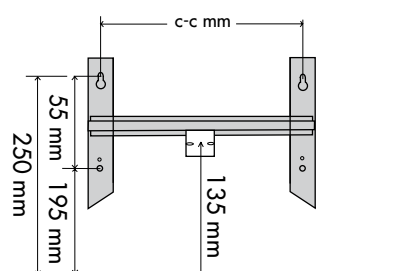

ROUNDLINE

Uppsättning - mått

Väggfäste till 200 mm hög radiator

Väggfäste till 400 mm hög radiator

	Watt	Höjd	Längd	Volt	c-c mm
Roundline Normaltempererad IP 21	400	200	638	230	300
	400			400	
	600	200	750	230	300
	400			400	
	800	200	974	230	600
	400			400	
	1000	200	1198	230	600
	400			400	
	1200	200	1422	230	840
	400			400	
	300	400	414	230	130
	400			400	
	600	400	638	230	300
	400			400	
	800	400	750	230	300
	400			400	
	1000	400	974	230	600
	400			400	
	1200	400	1198	230	600
	400			400	
	1500	400	1422	230	840
	400			400	
Roundline Extra Lågtempererad 60°C IP 21	450	400	750	230	300
	400			400	
	600	400	1198	230	600
	400			400	
	300	400	325	230	130
	600	400	525	230	300
	400			400	