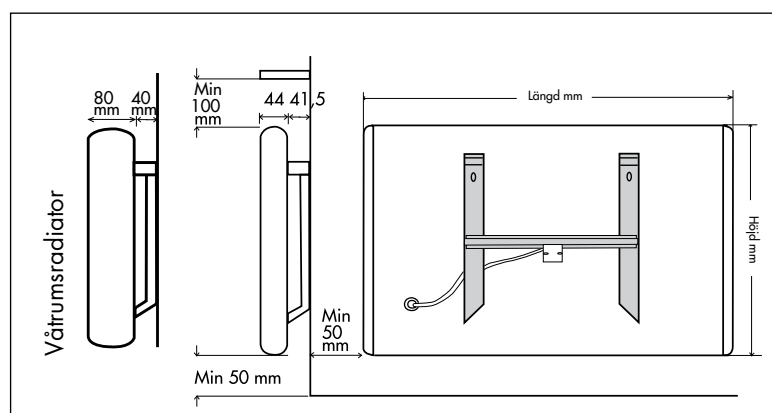

ROUNDLINE

Uppsättning - mått

Väggfäste till 200 mm hög radiator

Väggfäste till 400 mm hög radiator

	Watt	Höjd	Längd	Volt	c-c mm
Roundline Normaltempererad IP 21	400	200	638	230	300
	400			400	
	600	200	750	230	300
	400			400	
	800	200	974	230	600
	400			400	
	1000	200	1198	230	600
	400			400	
	1200	200	1422	230	840
	400			400	
	300	400	414	230	130
	400			400	
	600	400	638	230	300
	400			400	
	800	400	750	230	300
	400			400	
	1000	400	974	230	600
	400			400	
	1200	400	1198	230	600
	400			400	
	1500	400	1422	230	840
	400			400	
Roundline Extra Lågtempererad 60°C IP 21	450	400	750	230	300
	400			400	
	600	400	1198	230	600
	400			400	
	300	400	325	230	130
	600	400	525	230	300
	400			400	